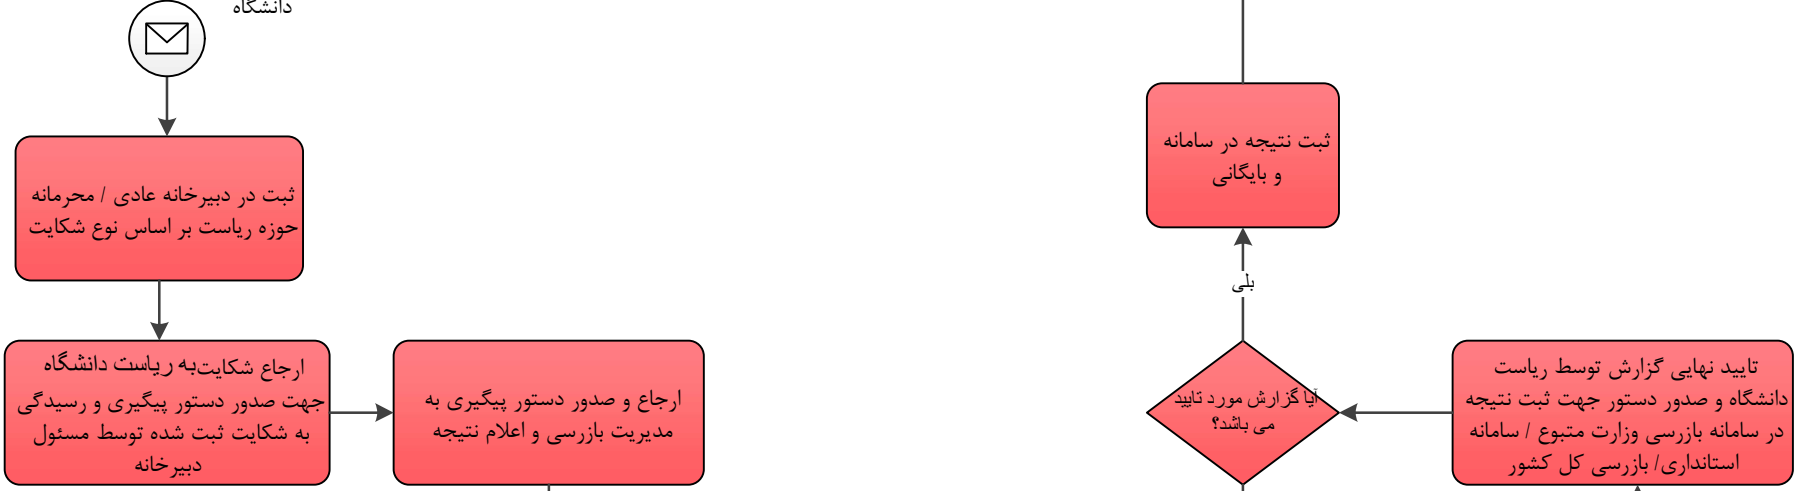

حوزه ریاست دانشگاه

مشاهده و دریافت شکایت رسیده از سامانه بازرسی
تحت نظارت وزارت متبوع / سامانه استناداری /
بازرسی کل کشور توسط مسئول دبیرخانه ریاست
دانشگاه

مدیریت بازرسی دانشگاه